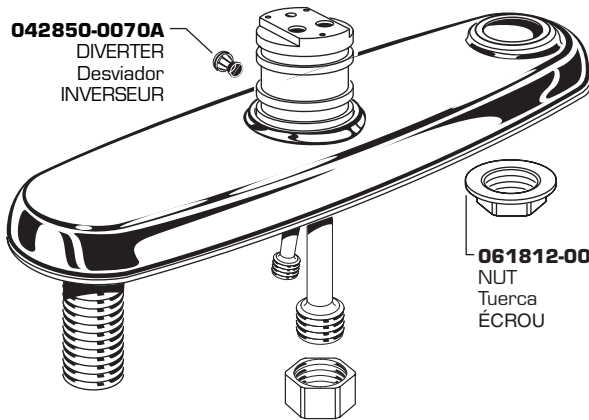

**066070-YYY0A**  
AERATOR, 2.2gpm/8.3L/min.  
Aireador  
AÉRATEUR

**M964324-0070A**  
SEALS (after 10/2012)  
Sellos (después 10/2012)  
ANNEAUX D'ÉTANCHÉITÉ  
(après 10/2012)

**M960994-0070A**  
SEALS (before 10/2012)  
Sellos (antes 10/2012)  
ANNEAUX D'ÉTANCHÉITÉ  
(AUPARAVANT (10/2012)

**M923651-0170A**  
SPRAY HOLDER  
Portaregadera  
PORTE-DOUCHETTE

**042850-0070A**  
DIVERTER  
Desviador  
INVERSEUR

**061812-0070A**  
NUT  
Tuerca  
ÉCROU

**M953670-0170A**  
HANDSPRAY & HOSE  
Regadera Manual &  
Manguera  
DOUCHETTE  
ET BOYAU

**M953678-YYY0A**  
HANDSPRAY & HOSE  
Regadera Manual &  
Manguera  
DOUCHETTE  
ET BOYAU

**065800-0070A**  
ATTACHMENT NUT  
Tuerca de Fijacion  
ÉCROU DE FIXATION

**024220-0070A**  
SUPPLY NUT  
Tuerca de Alimentacion  
ÉCROU DE L'ALIMENTATION