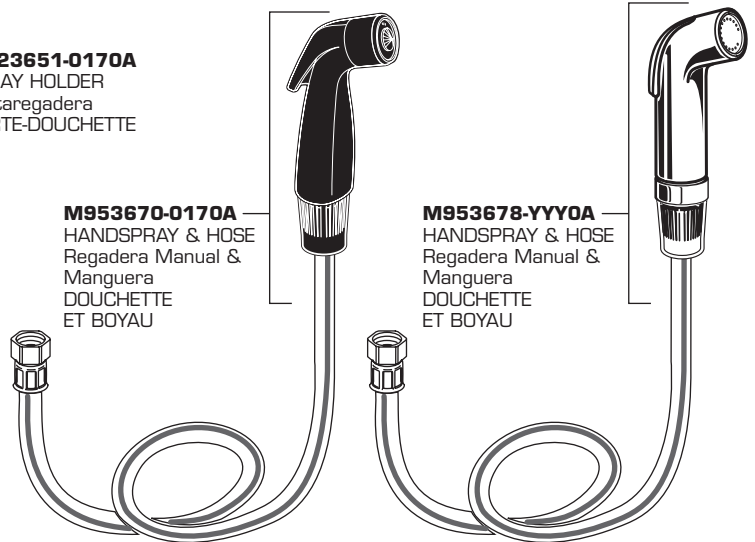

**M923651-0170A**  
SPRAY HOLDER  
Portaregadera  
PORTE-DOUCHETTE

**042850-0070A**  
DIVERTER  
Desviador  
INVERSEUR

**061812-0070A**  
NUT  
Tuerca  
ÉCROU

**M953670-0170A**  
HANDSPRAY & HOSE  
Regadera Manual &  
Manguera  
DOUCHETTE  
ET BOYAU

**M953678-YYY0A**  
HANDSPRAY & HOSE  
Regadera Manual &  
Manguera  
DOUCHETTE  
ET BOYAU

**065800-0070A**  
ATTACHMENT NUT  
Tuerca de Fijacion  
ÉCROU DE FIXATION

**024220-0070A**  
SUPPLY NUT  
Tuerca de Alimentacion  
ÉCROU DE L'ALIMENTATION