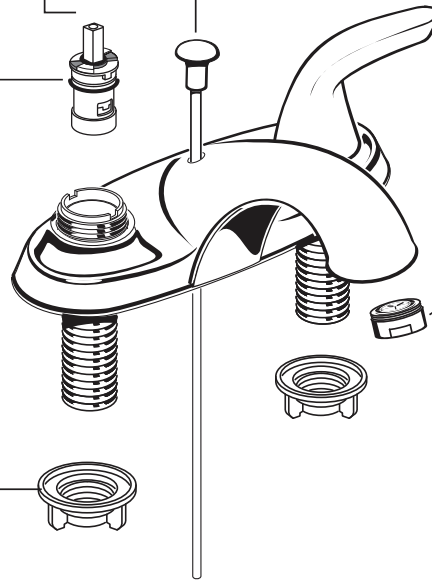

Parts/Assembly

Unidad/de Partes

Covina™
9090.221 Series
9090.221 Serie

M964004-YYY0A
 Lever Handle
 Manija de Palanca

M964014-0070A
 Valve Nut & Bearing
 Tuerca de Válvula &
 Rondana del Cojinete

M964005-0070A
 Valve
 Válvula

M962942-YYY0A
 Lift Rod
 Baguette d'Ascenseur

M922881-YYY0A
 Aerator
 Aireador

065800-0070A
 Attachment Nut
 Tuerca de Sujeción

Replace the YYY with
 Appropriate finish code

Reemplace las YYY por el código
 de acabado correspondiente