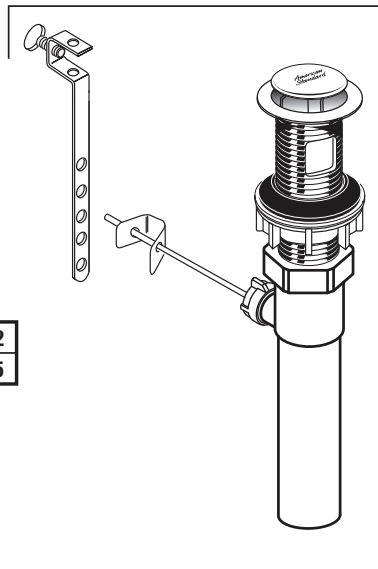

Replace the YYY with
Appropriate finish code

Reemplace las YYY por el código
de acabado correspondiente

Chrome, Cromo	002
Satin Nickel, Níquel Satinado	295

M953475-YYY0A
Drain Assembly
Unidad del Drenaje