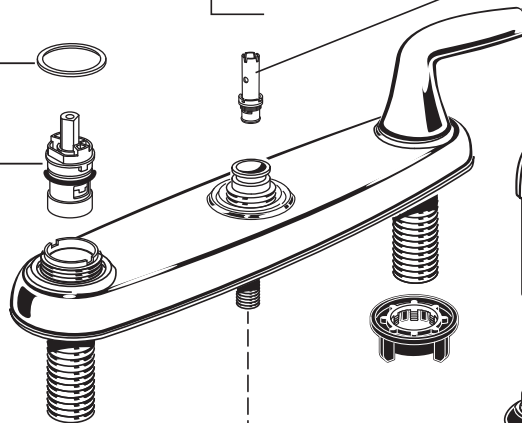

Parts/Assembly Ensemble/Pièces

Jocelyn™
9316.450, 9316.451

M950297-YYY0A
Lever Handle
Poignée à Levier

M918075-0070A
Handle Screw
Vis de Poignée

M918504-0070A
Screw
Vis

M918021-0070A
Adapter
Adaptateur

M904900-0070A
Valve Nut
Écrou de Vanne

M913806-0070A
Bearing Washer
Rondelle Porteuse

A954120-0070A
Valve
Valve

M950006-0070A
Attachment Nut
Écrou de Fixation

M962098-YYY0A
Spout
Bec

066070-YYY0A
Aerator
Aérateur

M923063-0070A
Clip
Attache

A912621-0070A
Spout O-Ring
Joints Toriques de Bec

M953056-0070A
Diverter
Inverseur

M953678-YYY0A
(9316.450)
Handspray & Hose
Pulvérisateur à Main
et Boyau

M962521-YYY0A
(9316.450)
Spray Holder
Support de la Douchette

Appropriate finish code
Code de fini approprié