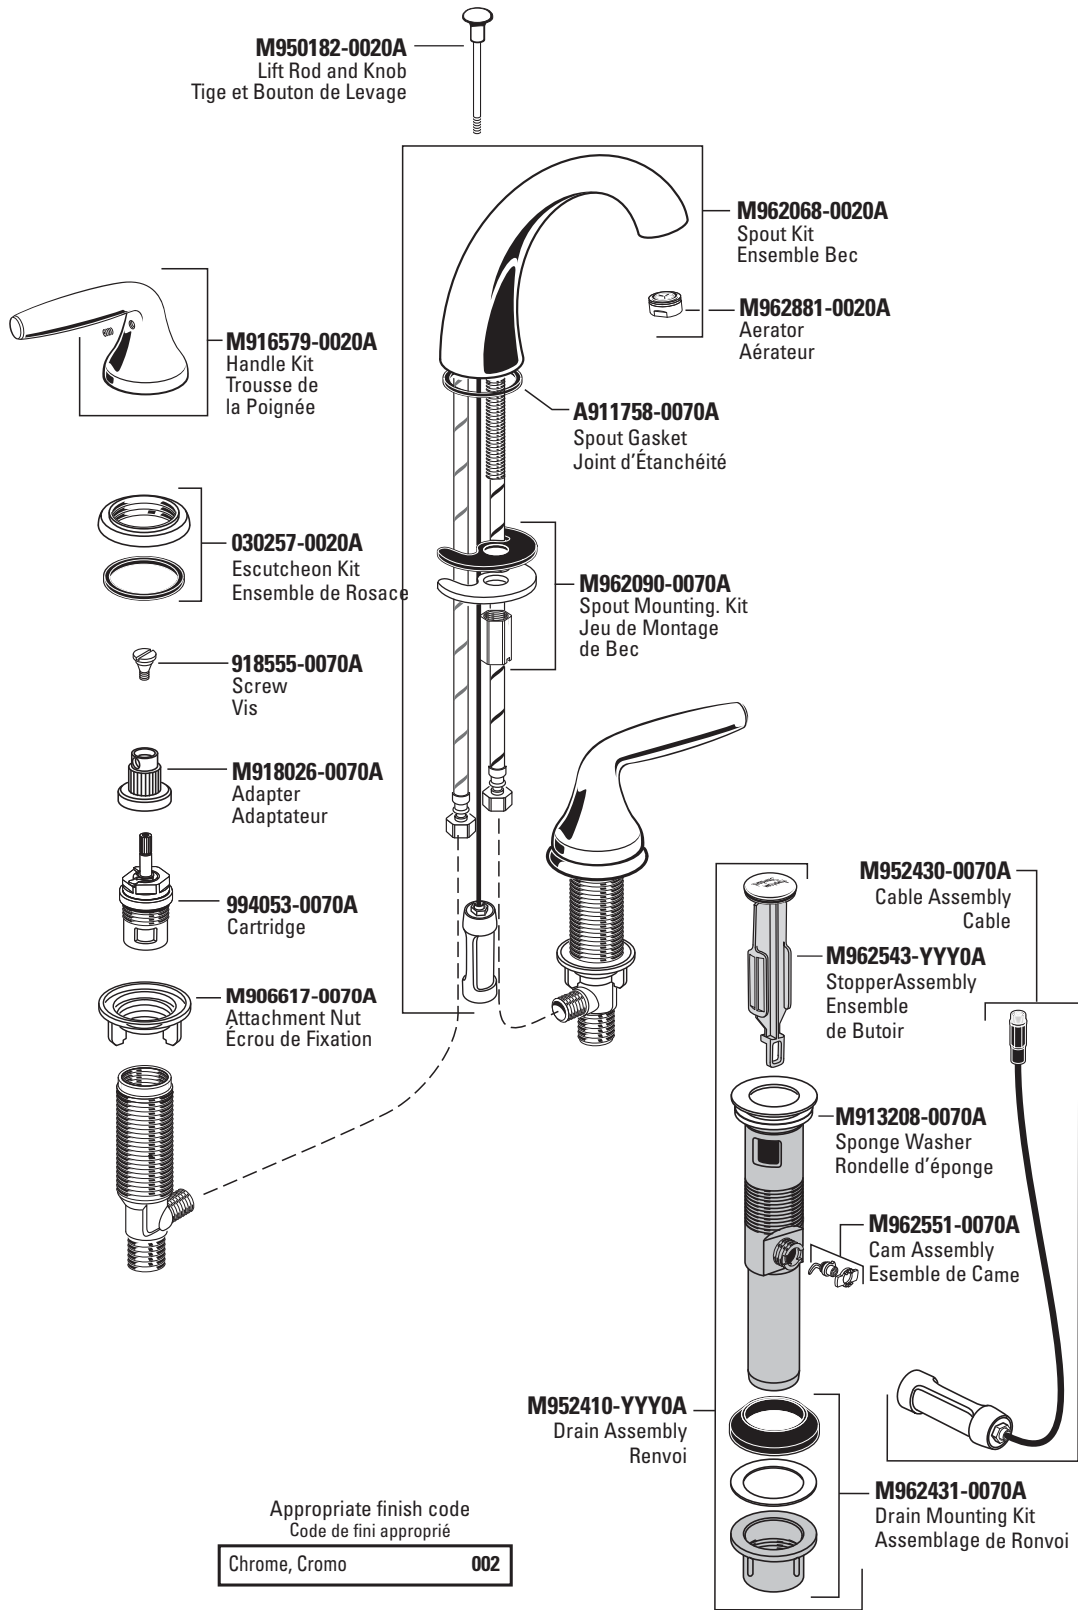

Parts/Assembly Ensemble/Pièces

Jocelyn™
9316.800

Appropriate finish code
Code de fini approprié

Chrome, Cromo	002
---------------	-----

American Standard