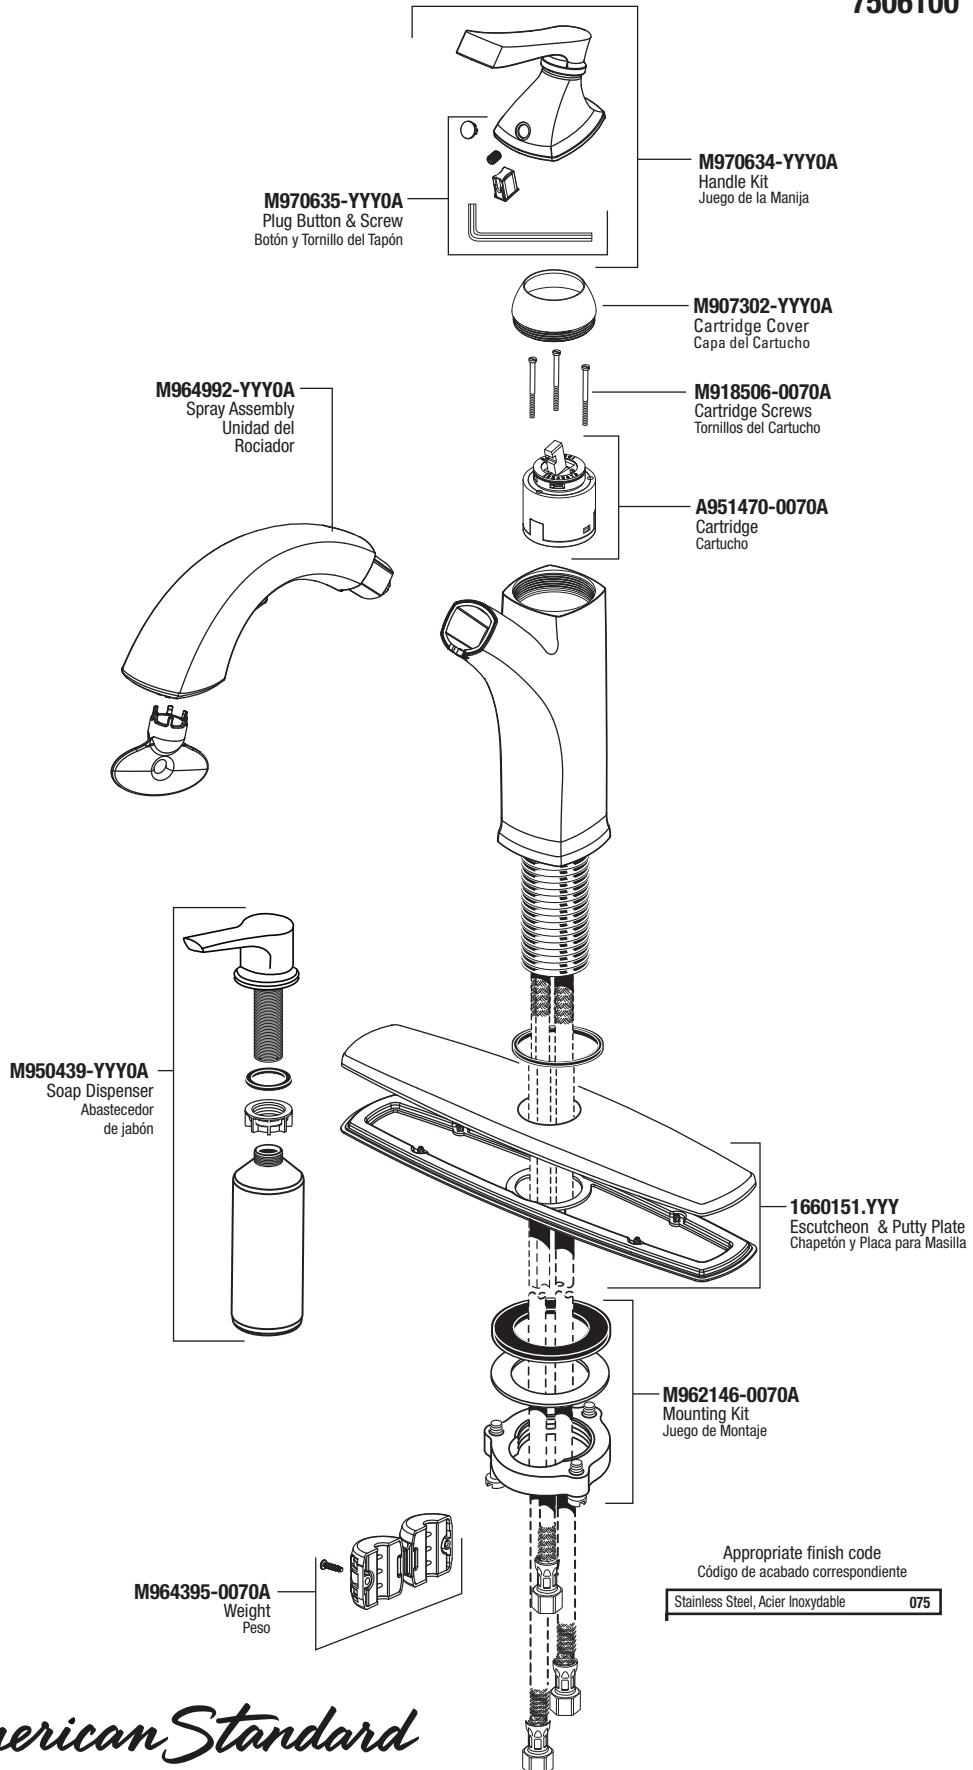

Parts/Assembly

Unidad/de Partes

Kaleta™
Pull-Out Kitchen Faucet
7506100
 Grifo de Cocina Extraíble
7506100

American Standard