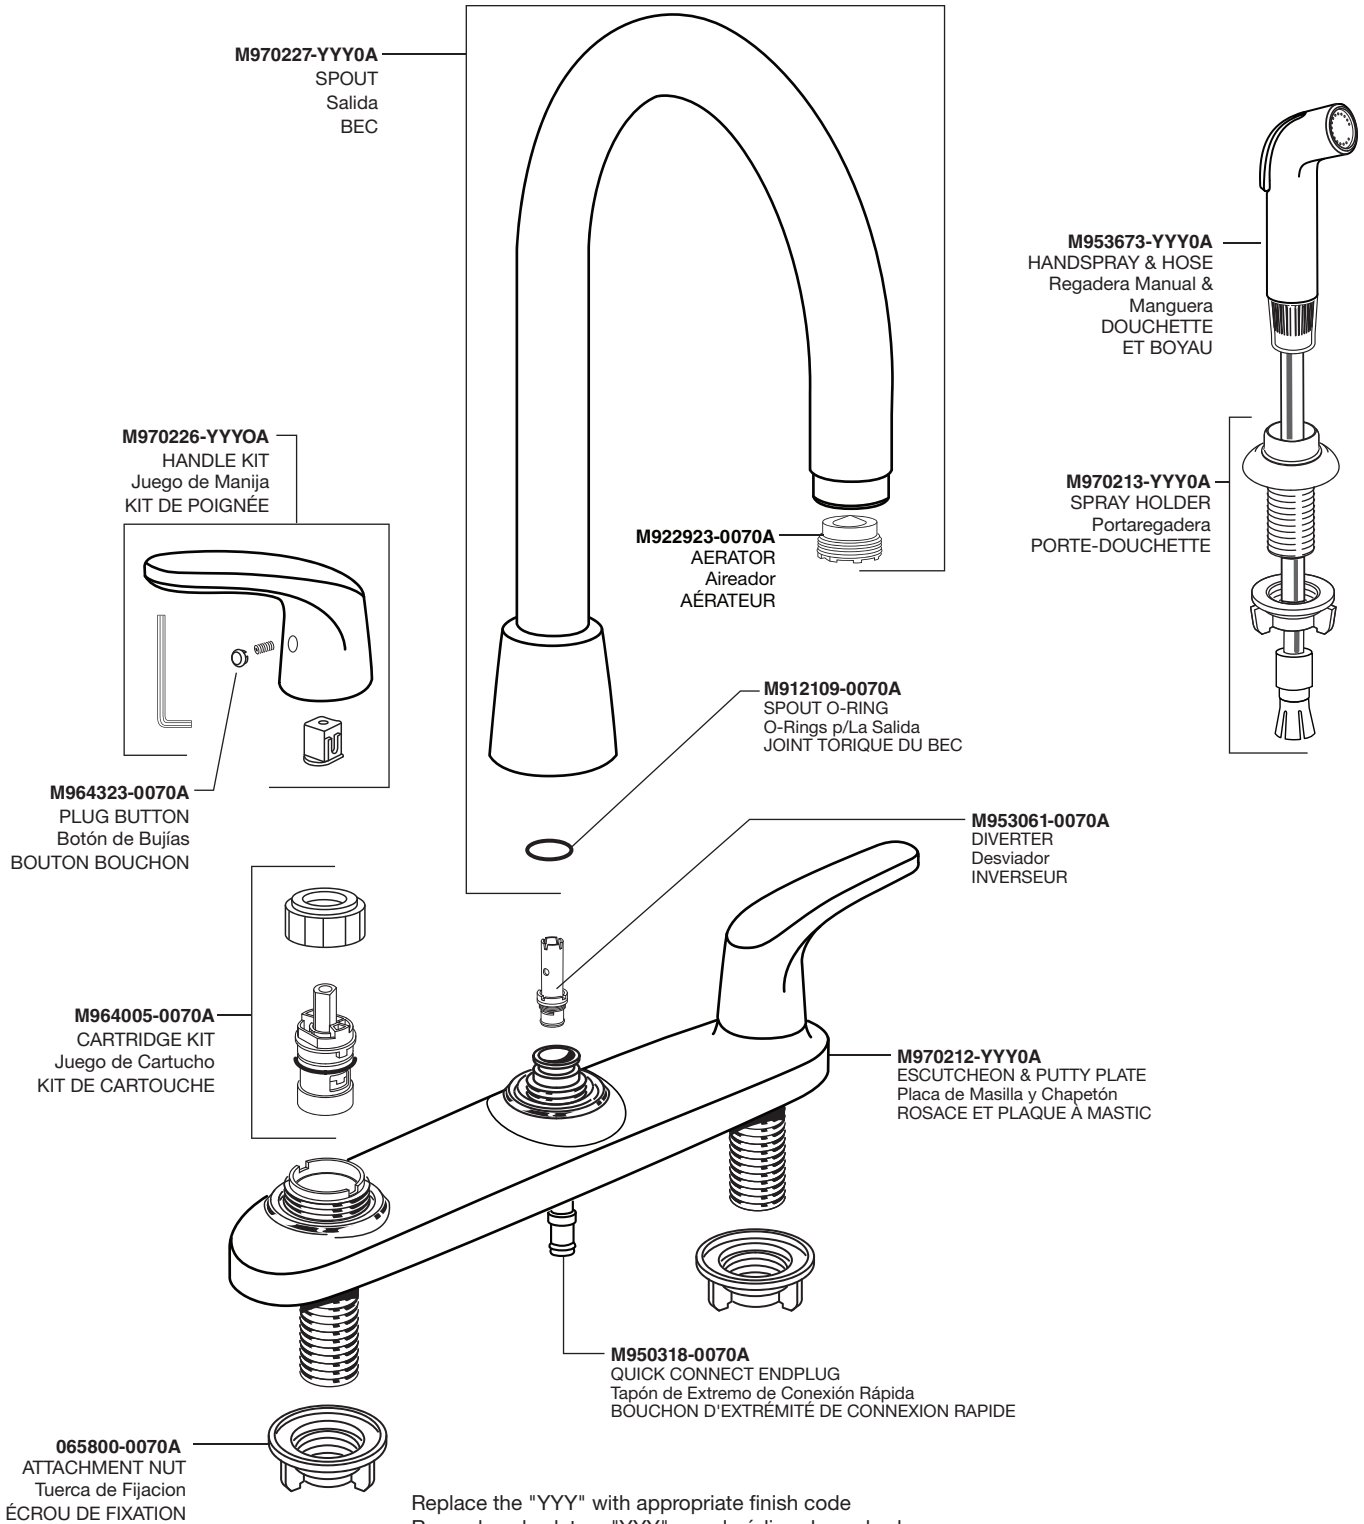

**7074.551**  
**7074.550**

Replace the "YYY" with appropriate finish code  
Reemplace las letras "YYY" por el código de acabado  
Remplacer le "YYY" par le code de finition approprié

CHROME, CROMO, CHROME