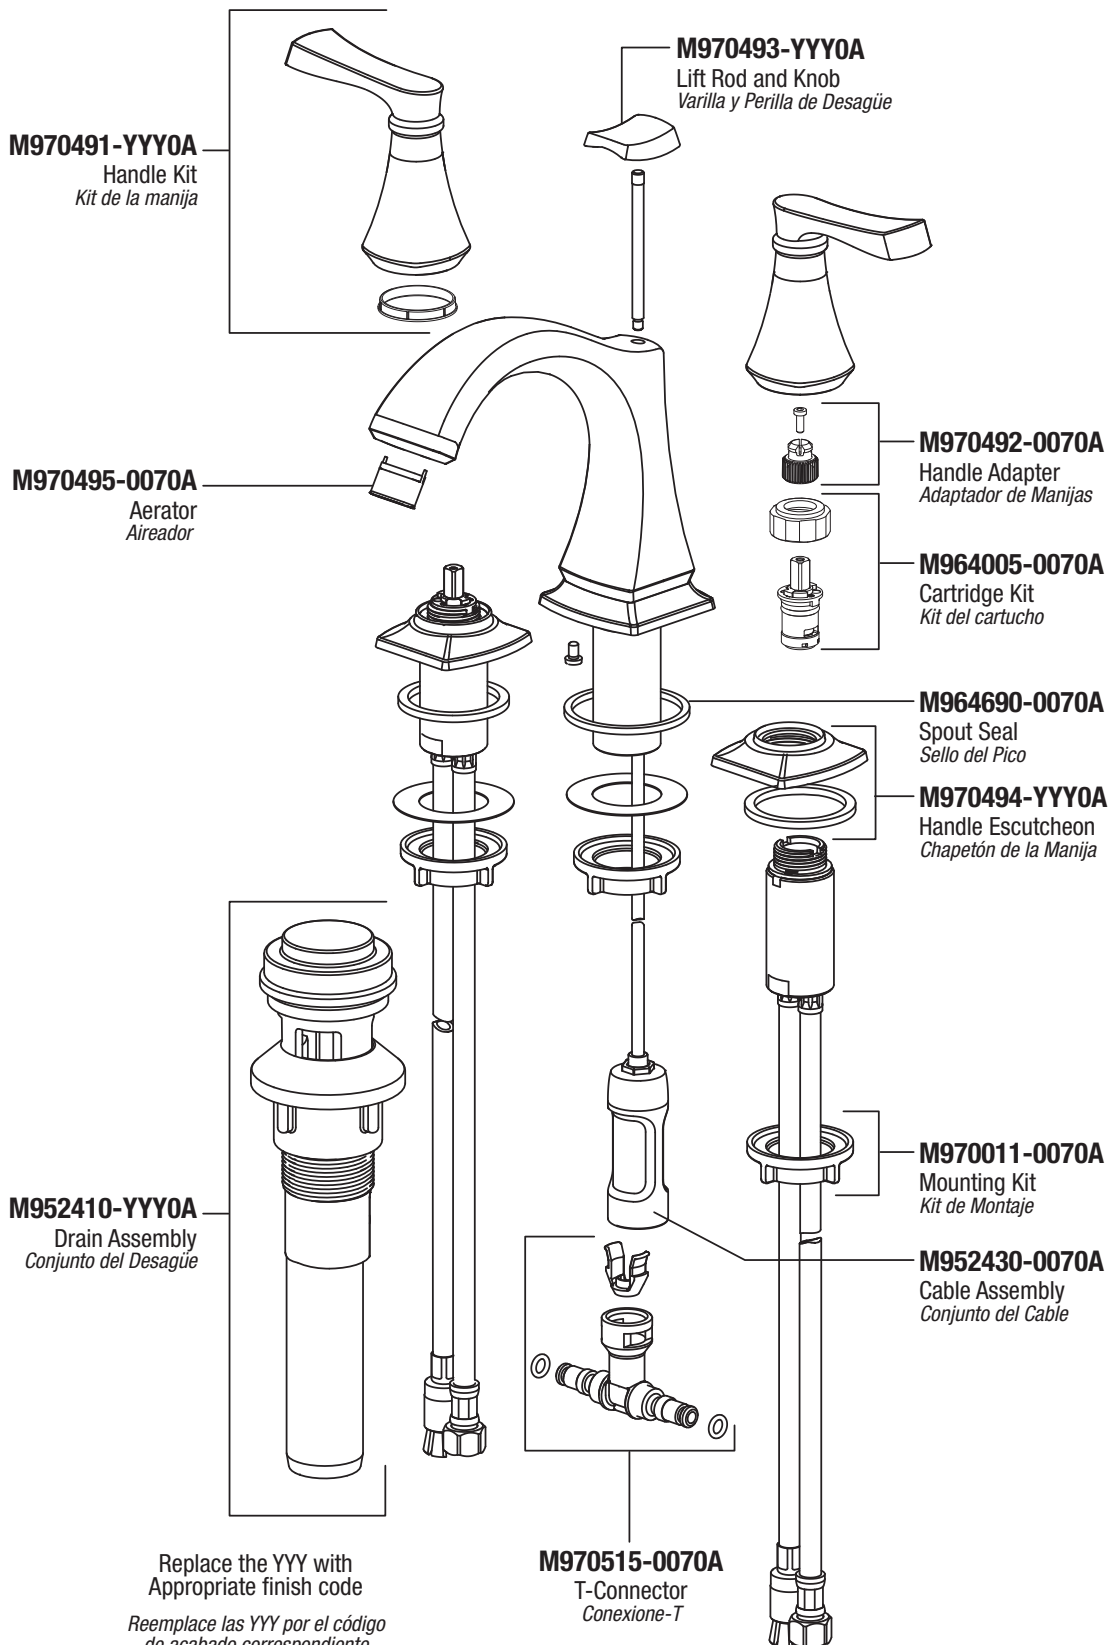

Parts/Assembly

Unidad/de Partes

Kaleta™

Widespread Faucet

Llave Central de Lavabo

Para Lavabo Extendido

7506.801 Series

Polished Chrome, Cromo pulido 002

American Standard

M965894_SP_EZ (4/18)