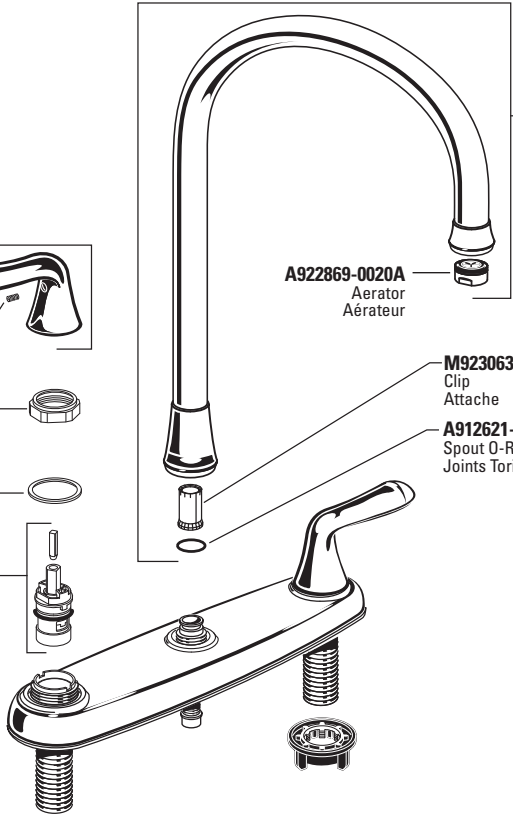

# Parts/Assembly Ensemble/Pièces

**Cadet®**  
6424

**M961642-0020A**  
Lever Handle  
Poignée à Levier

**M918075-0070A**  
Handle Screw  
Vis de Poignée

**M904900-0070A**  
Valve Nut  
Écrou de Vanne

**M913806-0070A**  
Bearing Washer  
Rondelle Porteuse

**A954120-0070A**  
Valve  
Valve

**M950006-0070A**  
Attachment Nut  
Écrou de Fixation

**M962098-0020A**  
Spout  
Bec

**A922869-0020A**  
Aerator  
Aérateur

**M923063-0070A**  
Clip  
Attache

**A912621-0070A**  
Spout O-Ring  
Joints Toriques de Bec