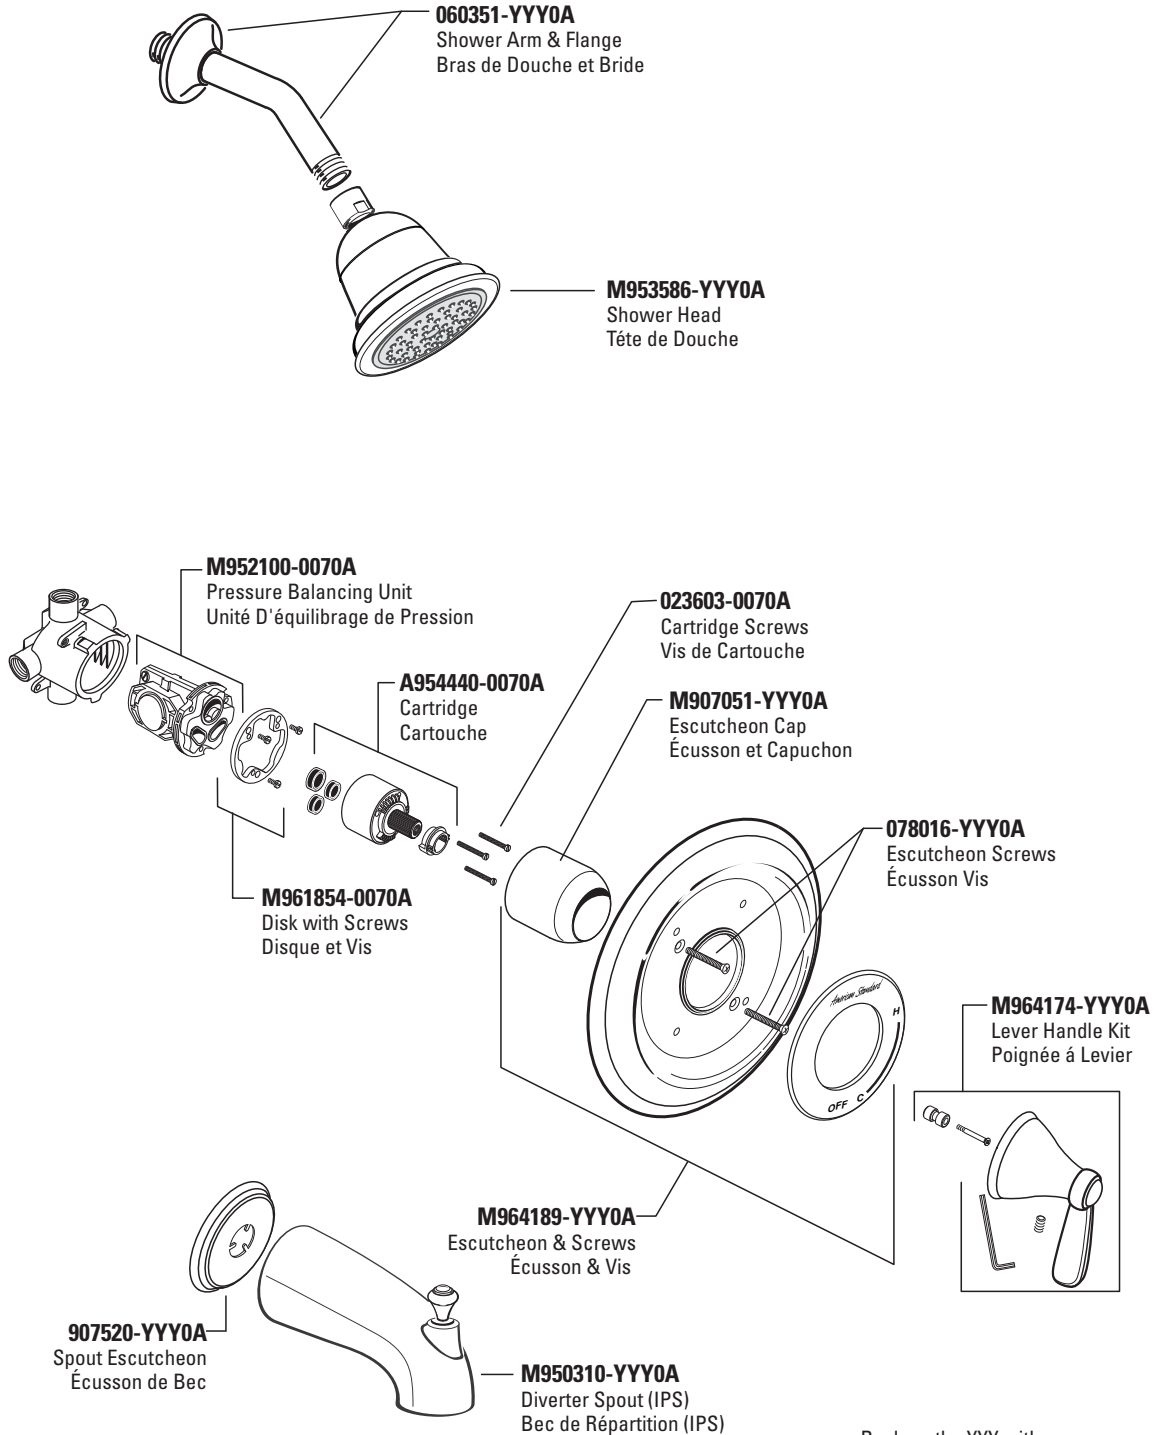

Parts/Assembly Ensemble/Pièces

Marquette™

7761 Series

7761 Série

Replace the YYY with
Appropriate finish code
Remplacer le YYY avec
Code de fini approprié

American Standard

Chrome, Chrome	002
Estate Bronze, Bronze de Propriété	181