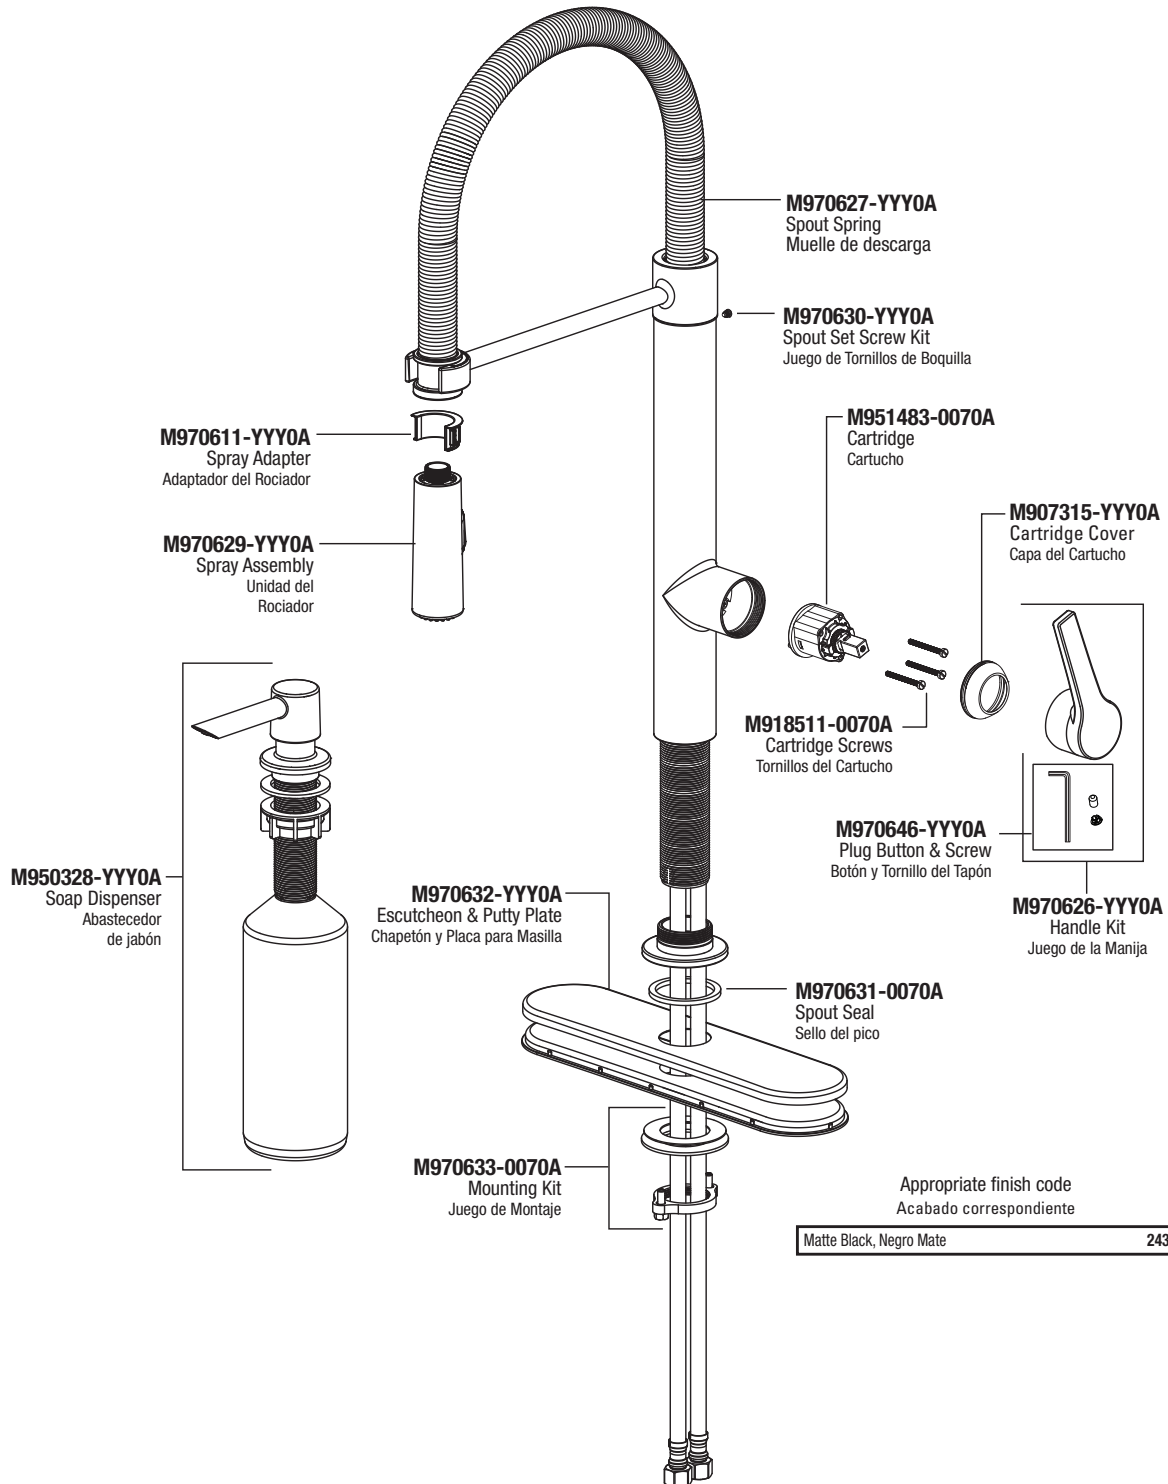

Parts/Assembly

Unidad/de Partes

Cayenne™

Single Lever Semi-Professional Kitchen Faucet

Unica Palanca Grifo de Cocina Semi-Profesional

7033350

American Standard