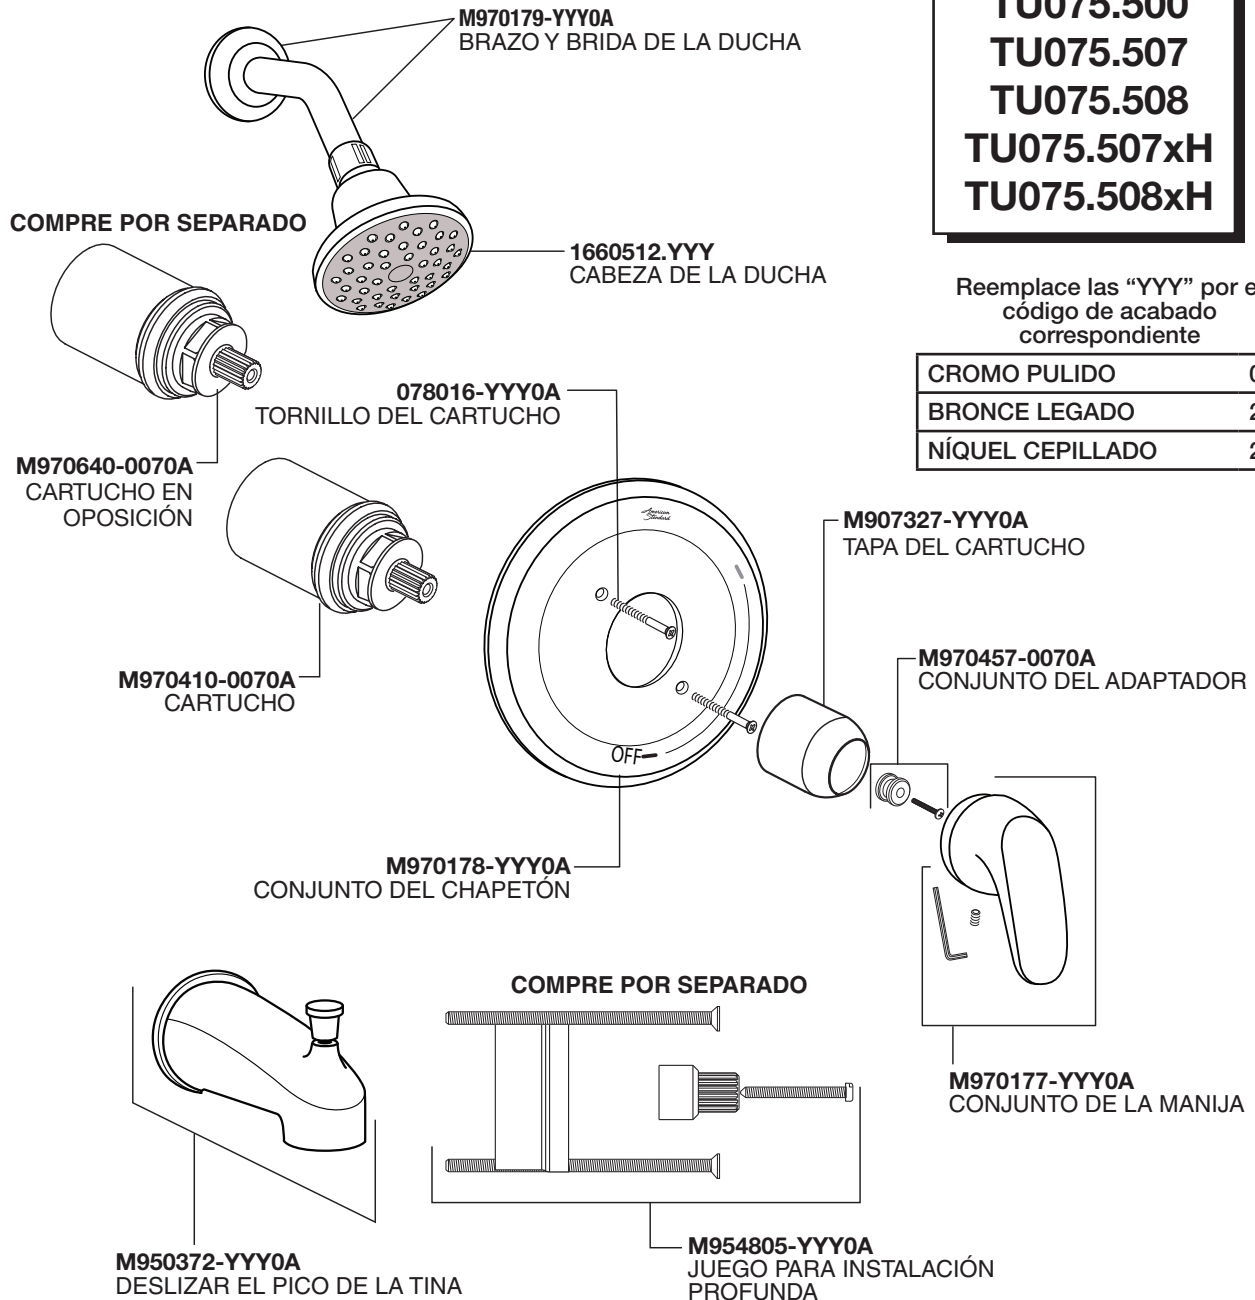

American Standard

Colony® Pro
Equilibrio de Presión
Juego de Accesorios de Baño
y Ducha con Desviador

NÚMEROS DE MODELO

TU075.500
TU075.507
TU075.508
TU075.507xH
TU075.508xH

Reemplace las "YYY" por el código de acabado correspondiente

CROMO PULIDO	002
BRONCE LEGADO	278
NIQUEL CEPILLADO	295

LÍNEA DE AYUDA DIRECTA

Si desea obtener información o tiene preguntas, llame sin cargo al (1) 800-442-1902.

Lunes a Viernes 8:00 a.m. a 6:00 p.m.

Sabado 10:00 a.m. a 4:00 p.m.