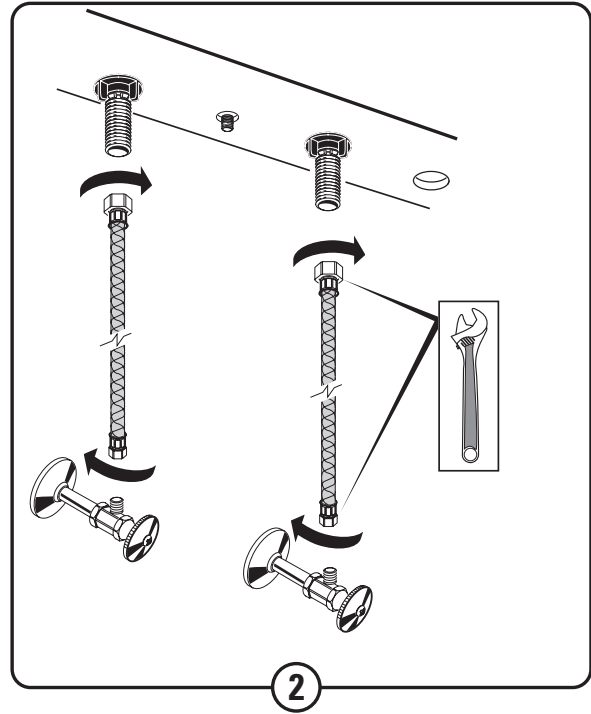

Installation Instructions

Instrucciones de Instalación

Care and Cleaning:

Do: Simply rinse the product clean with clear water, dry with a soft cotton flannel cloth.

Do Not: Clean the product with soaps, acid, polish, abrasives, harsh cleaners, or a cloth with a coarse surface.

Para el Cuidado:

Debe: Lavar el producto sólo con agua limpia. secar con un paño suave de algodón.

Recommended Tools

Herramientas Recomendadas

Note: Supplies and P-Trap not included and must be purchased separately

Nota: No están incluidos los suministros flexibles o elevadores de cabeza redonda y se deben comprar por separado.

Service

If Faucet Drips Proceed As Follows:

- Turn VALVE in OFF position.
- If faucet drips, operate handle several times from "off" to "on". Do not apply excessive force.
- Clogged CARTRIDGE inlets may cause reduced flow in "full on" hot or cold. To clean inlets, first turn off water supply, then:
- Remove HANDLE (1), CAP (2) and CARTRIDGE (3). Clean inlets and MANIFOLD (4). Reassemble CARTRIDGE (3), alternately tightening screws. Replace CAP and HANDLE. Check flow.