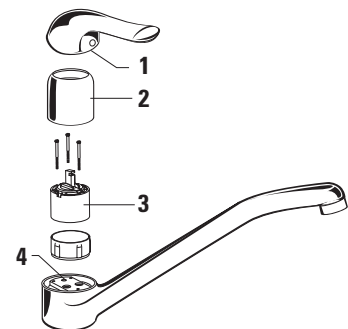

Servicio

Si el grifo gotea, realice lo siguiente:

M965099_SP_REV.1.1_EZ

Jocelyn™ Kitchen Faucet
9316.000, 9316.001

Jocelyn™ Mezcladora de Cacin Duomando
9316.000, 9316.001

American Standard