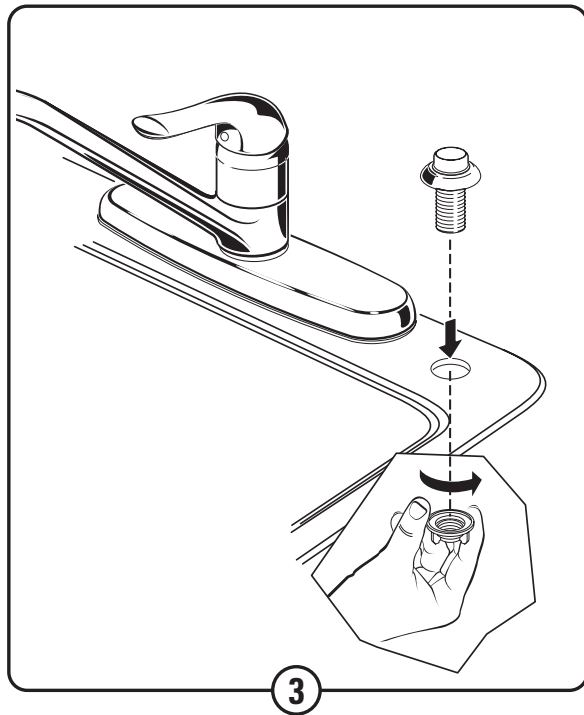

Installation Instructions

Instrucciones de Instalación

Care and Cleaning:

Do: Simply rinse the product clean with clear water, dry with a soft cotton flannel cloth.

Do Not: Clean the product with soaps, acid, polish, abrasives, harsh cleaners, or a cloth with a coarse surface.

Para el Cuidado:

Debe: Lavar el producto sólo con agua limpia. secar con un paño suave de algodón.

Recommended Tools

Herramientas Recomendadas

Note: Supplies and P-Trap not included and must be purchased separately

Nota: No están incluidos los suministros flexibles o elevadores de cabeza redonda y se deben comprar por separado.

Service

If Faucet Drips Proceed As Follows:

- Turn VALVE in OFF position.
- If faucet drips, operate handle several times from "off" to "on". Do not apply excessive force.
- Clogged CARTRIDGE inlets may cause reduced flow in "full on" hot or cold. To clean inlets, first turn off water supply, then:
- Remove HANDLE (1), CAP (2) and CARTRIDGE (3). Clean inlets and MANIFOLD (4). Reassemble CARTRIDGE (3), alternately tightening screws. Replace CAP and HANDLE. Check flow.