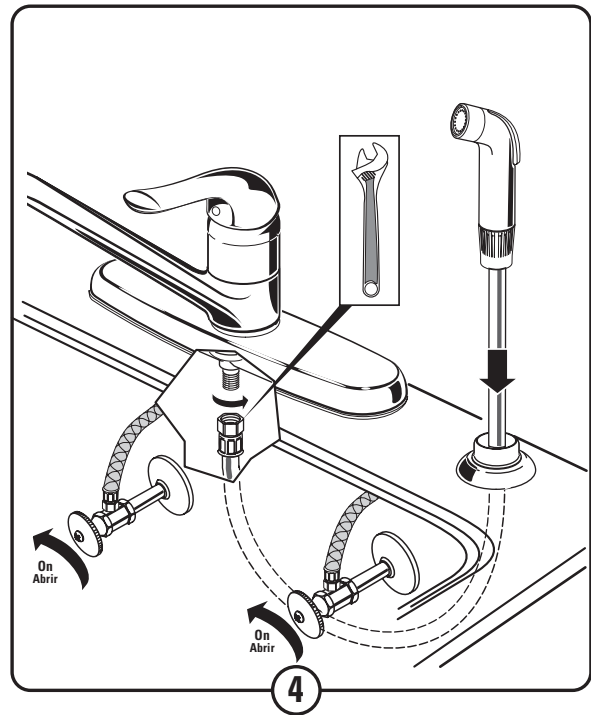

Installation Instructions

Instrucciones de Instalación

Care and Cleaning:

Do: Simply rinse the product clean with clear water, dry with a soft cotton flannel cloth.

Do Not: Clean the product with soaps, acid, polish, abrasives, harsh cleaners, or a cloth with a coarse surface.

Para el Cuidado:

Debe: Lavar el producto sólo con agua limpia. secar con un paño suave de algodón.

Recommended Tools

Herramientas Recomendadas

Note: Supplies and P-Trap not included and must be purchased separately

Nota: No están incluidos los suministros flexibles o elevadores de cabeza redonda y se deben comprar por separado.

Service

If Faucet Drips Proceed As Follows:

- Turn VALVE in OFF position.
- If faucet drips, operate handle several times from "off" to "on". Do not apply excessive force.
- Clogged CARTRIDGE inlets may cause reduced flow in "full on" hot or cold. To clean inlets, first turn off water supply, then:
- Remove HANDLE (1), CAP (2) and CARTRIDGE (3). Clean inlets and MANIFOLD (4). Reassemble CARTRIDGE (3), alternately tightening screws. Replace CAP and HANDLE. Check flow.