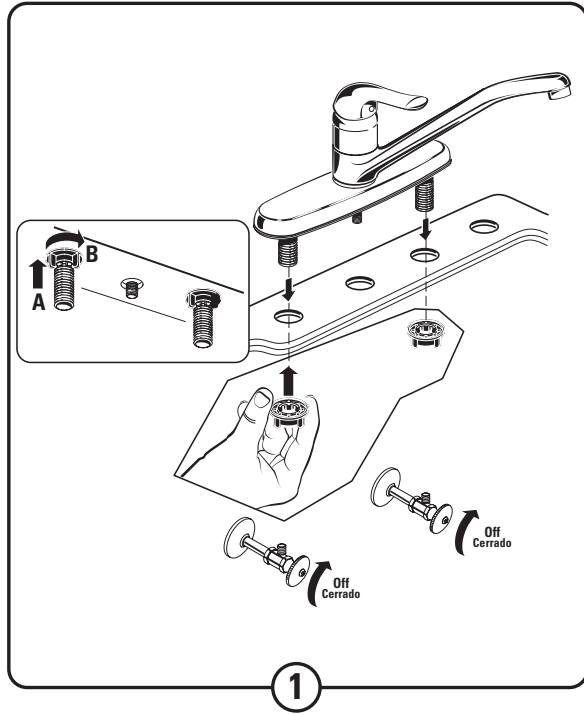

Installation Instructions

Instrucciones de Instalación

Care and Cleaning:

Do: Simply rinse the product clean with clear water, dry with a soft cotton flannel cloth.

Do Not: Clean the product with soaps, acid, polish, abrasives, harsh cleaners, or a cloth with a coarse surface.

Para el Cuidado:

Debe: Lavar el producto sólo con agua limpia. secar con un paño suave de algodón.

Recommended Tools

Herramientas Recomendadas

Note: Supplies and P-Trap not included and must be purchased separately

Nota: No están incluidos los suministros flexibles o elevadores de cabeza redonda y se deben comprar por separado.

Service

If Faucet Drips Proceed As Follows:

- Turn VALVE in OFF position.
- If faucet drips, operate handle several times from "off" to "on". Do not apply excessive force.
- Clogged CARTRIDGE inlets may cause reduced flow in "full on" hot or cold. To clean inlets, first turn off water supply, then:
- Remove HANDLE (1), CAP (2) and CARTRIDGE (3). Clean inlets and MANIFOLD (4). Reassemble CARTRIDGE (3), alternately tightening screws. Replace CAP and HANDLE. Check flow.